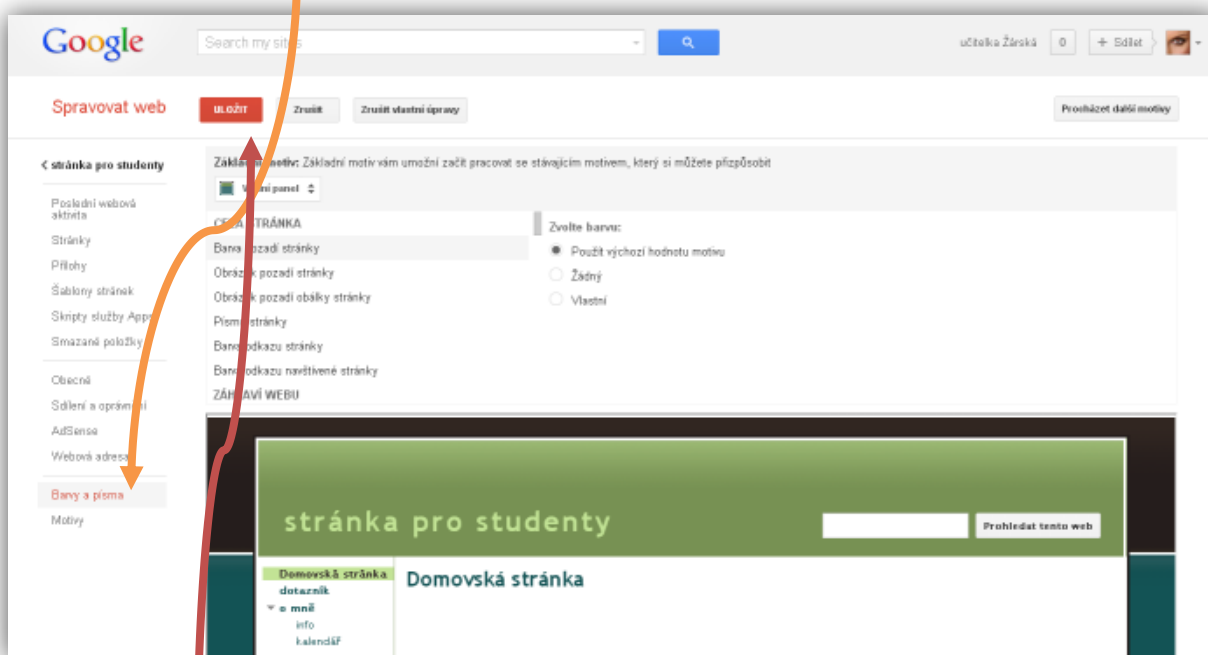

Barvy a písma