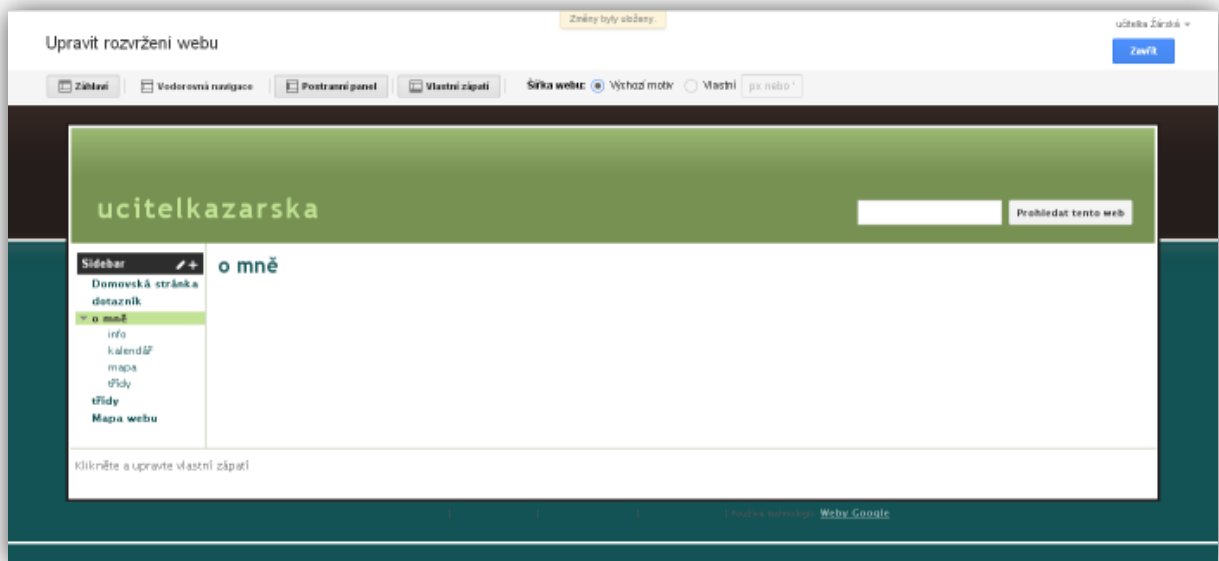

Akce webu

Upravit rozvržení