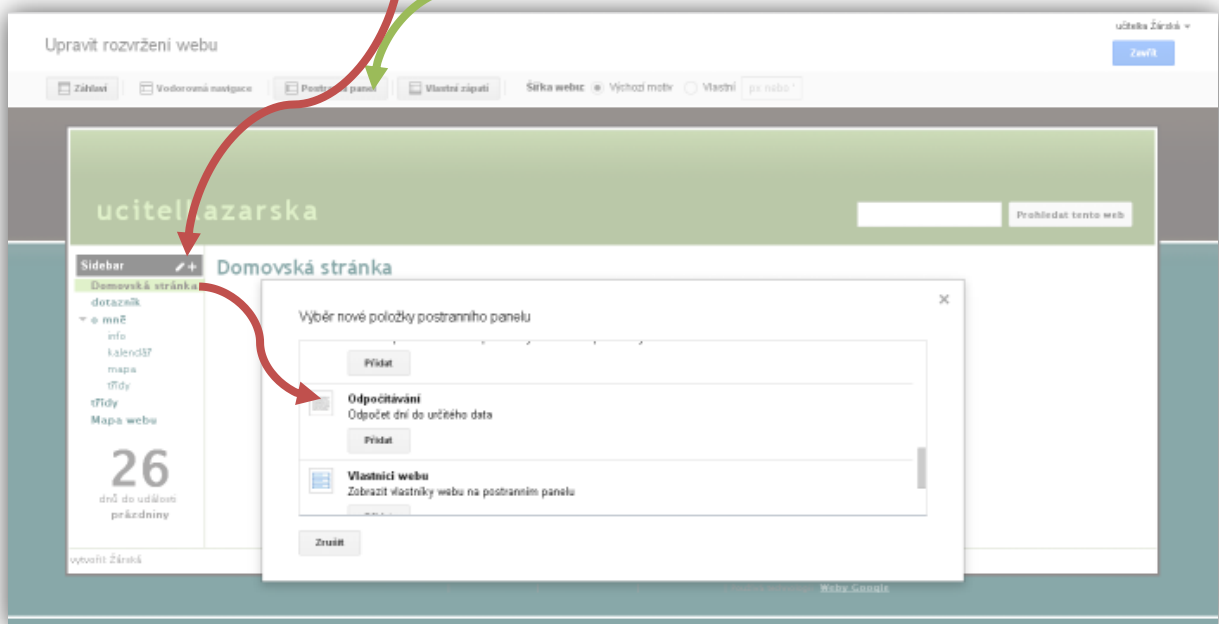

Zajímavé možnosti poskytuje „Postranní panel“

Můžeme přidat kupříkladu „Odpočítávání“.