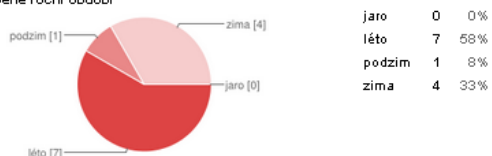

Výpočetka mě baví

1	1	8%
2	0	0%
3	0	0%
4	1	8%
5	2	17%
6	0	0%
7	3	25%
8	0	0%
9	0	0%
10	5	42%

Oblíbená barva dle ročního období [jaro]

bílá	2	20%
zelená	4	40%
modrá	1	10%
červená	1	10%
černá	2	20%

Oblíbená barva dle ročního období [léto]