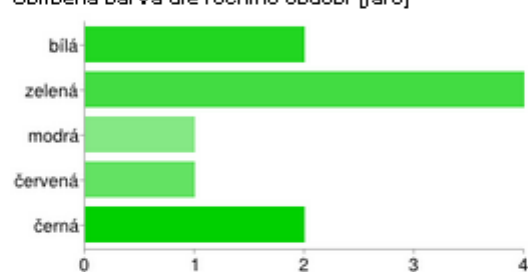

Jak se cítíš?

nic moc nic moc, spíše nuda jo jde to jde to Skvěle je to tu úplně bomba je to špatný cítim se vyrovnaně da se Nic moc., vamos paráda nebudu vulgární

Pohlaví

Co vás baví na Googlu

Oblíbené roční období

Výpočetka mě baví

1	1	8%
2	0	0%
3	0	0%
4	1	8%
5	2	17%
6	0	0%
7	3	25%
8	0	0%
9	0	0%
10	5	42%

Oblíbená barva dle ročního období [jaro]

bílá	2	20%
zelená	4	40%
modrá	1	10%
červená	1	10%
černá	2	20%

Oblíbená barva dle ročního období [léto]