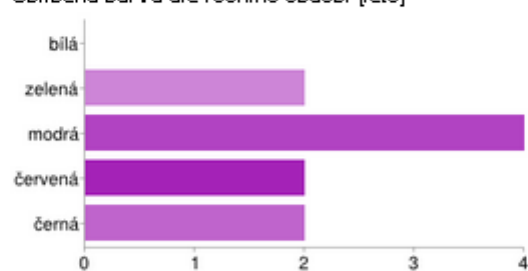

Výpočetka mě baví

1	1	8%
2	0	0%
3	0	0%
4	1	8%
5	2	17%
6	0	0%
7	3	25%
8	0	0%
9	0	0%
10	5	42%

Oblíbená barva dle ročního období [jaro]

bílá	2	20%
zelená	4	40%
modrá	1	10%
červená	1	10%
černá	2	20%

Oblíbená barva dle ročního období [léto]

bílá	0	0%
zelená	2	20%
modrá	4	40%
červená	2	20%
černá	2	20%

Oblíbená barva dle ročního období [podzim]

bílá	0	0%
zelená	1	10%
modrá	3	30%
červená	2	20%
černá	4	40%