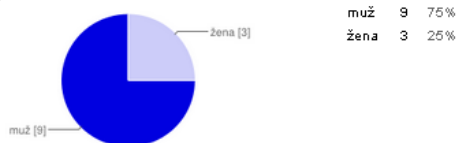

Velice dobře vypadá i **souhrn odpovědí**, který vše zobrazí pomocí grafů.

12 odpovědi

Souhrn Zobrazit úplné odpovědi Publikovat analýzu

Jméno

Tadeáš Jan Gryc Michal Josef Tomáš Fredy Kruger Lukas jakub Boris hanz Pan Tomáš Marcel

Jak se cítíš?

nic moc nic moc, spíše nuda jo jde to jde to Skvěle je to tu úplně bomba je to špatný cítim se vyrovnaně da se Nic moc., vamos paráda nebudu vulgární

Pohlaví