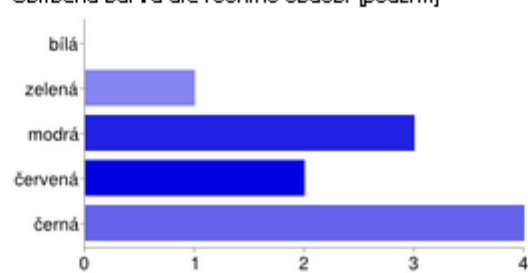

Výpočetka mě baví

1	1	8%
2	0	0%
3	0	0%
4	1	8%
5	2	17%
6	0	0%
7	3	25%
8	0	0%
9	0	0%
10	5	42%

Oblíbená barva dle ročního období [jaro]

bílá	2	20%
zelená	4	40%
modrá	1	10%
červená	1	10%
černá	2	20%

Oblíbená barva dle ročního období [léto]

bílá	0	0%
zelená	2	20%
modrá	4	40%
červená	2	20%
černá	2	20%

Oblíbená barva dle ročního období [podzim]

bílá	0	0%
zelená	1	10%
modrá	3	30%
červená	2	20%
černá	4	40%