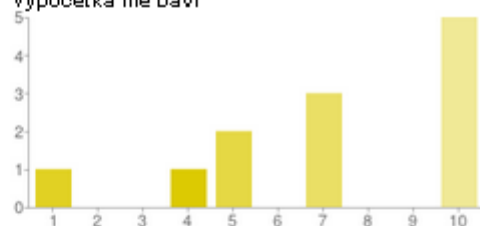

Jak se cítíš?

nic moc nic moc, spíše nuda jo jde to jde to Skvěle je to tu úplně bomba je to špatný cítim se vyrovnaně da se Nic moc., vamos paráda nebudu vulgární

Pohlaví

Co vás baví na Googlu

Oblíbené roční období

Výpočetka mě baví

1	1	8%
2	0	0%
3	0	0%
4	1	8%
5	2	17%
6	0	0%
7	3	25%
8	0	0%
9	0	0%
10	5	42%

Oblíbená barva dle ročního období [jaro]

bílá	2	20%
zelená	4	40%
modrá	1	10%
červená	1	10%
černá	2	20%

Oblíbená barva dle ročního období [léto]