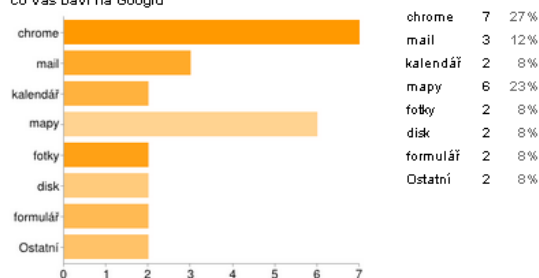

Co vás baví na Googlu