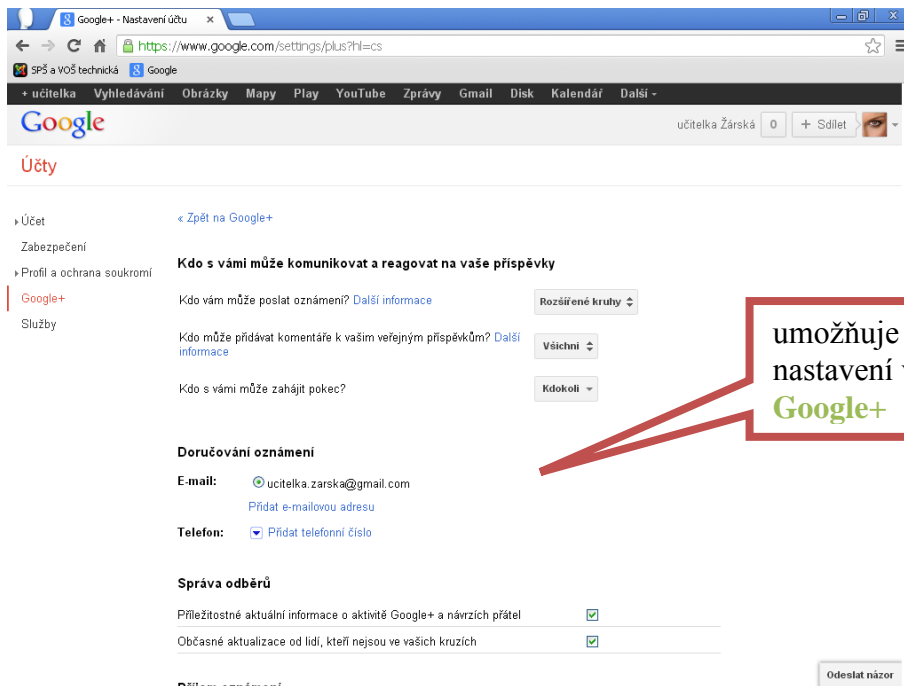

umožňuje řadu intuitivních nastavení v souvislosti se službou Google+