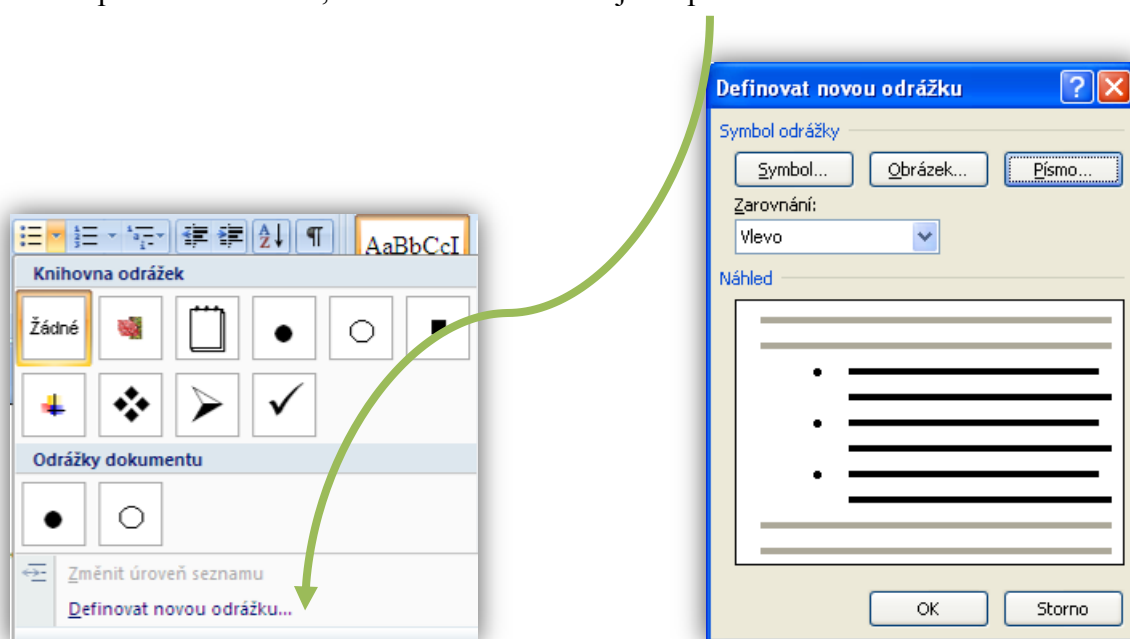

Číslo: VY_32_INOVACE_37-06

Anotace: Cílem je seznámit studenty s použitím odrážek a jednoduchého číslování.

DUM je určen pro výuku předmětu Výpočetní technika v 1. ročníku oboru STR a TLY. Vytvořen byl v srpnu 2013.

2.6 Odrážky a číslování

Odrážky a číslování upravujeme na kartě **Domů**.

ODRÁŽKY

Slouží k zpřehlednění textu, novou odrážku definujeme pomocí

Odrážkou může být **obrázek** a nebo **symbol**.

Vybíráme ze znakových sad: