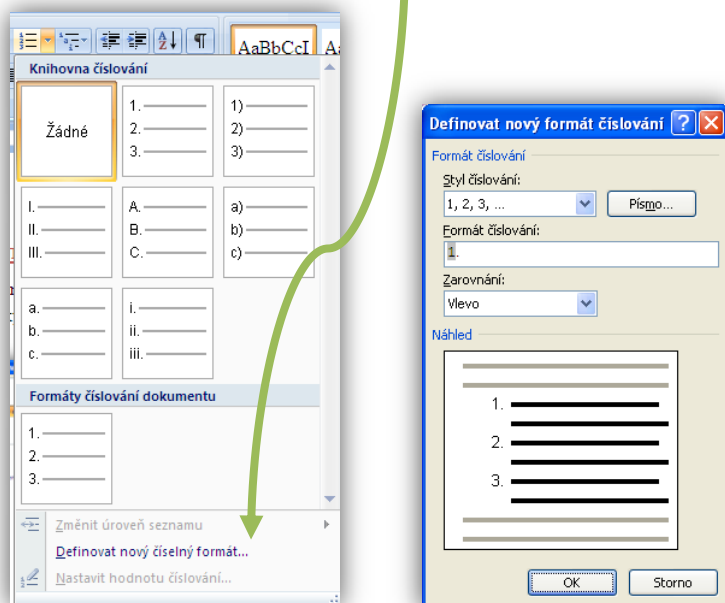

2.6 Odrážky a číslování

Odrážky a číslování upravujeme na kartě **Domů**.

ODRÁŽKY

Slouží k zpřehlednění textu, novou odrážku definujeme pomocí

Odrážkou může být **obrázek** a nebo **symbol**.

Vybíráme ze znakových sad:

- Symbol
- Webdings
- Windings.

Pro symbol můžeme definovat vlastnosti písma (viz. kap.2.1.)

Pro změnu úrovně používáme klávesy **<TAB>** resp **<SHIFT><TAB>**.

ČÍSLOVÁNÍ

Číslování můžeme aktivovat **automaticky** při psaní textu. Toto je však nutné nastavit v Možnostech automatických oprav.

Druhou možností je nastavení číslování.

Zde můžeme navolit

- styl číslování

- vlastnosti písma
- formátování

- zarovnání

Po aplikaci číslování je možno nastavit výchozí hodnotu a návaznost na předchozí číslování.