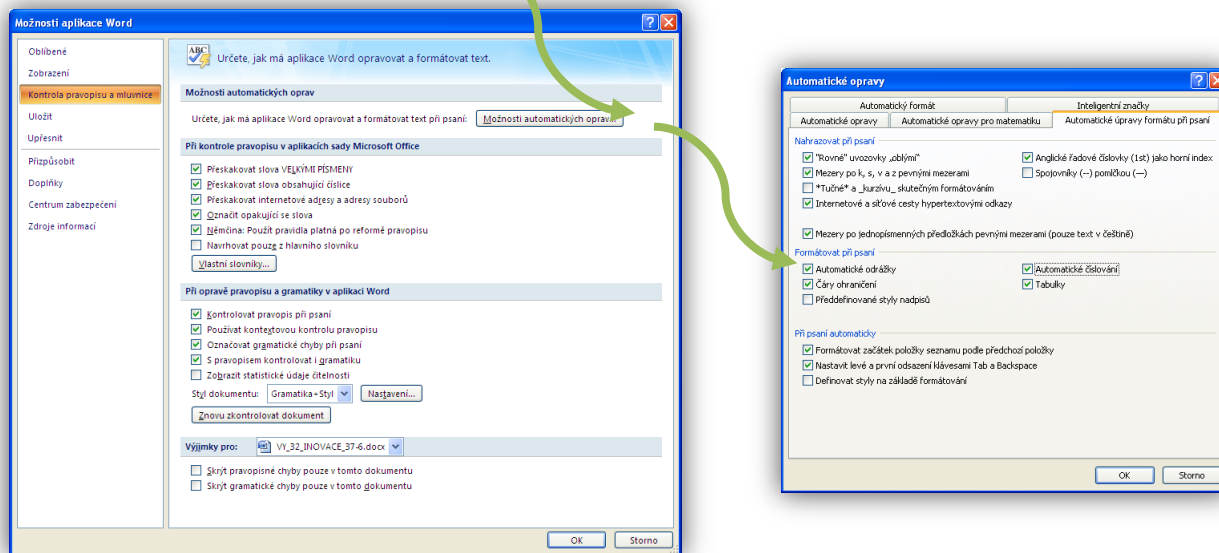

2.6 Odrážky a číslování

Odrážky a číslování upravujeme na kartě **Domů**.

ODRÁŽKY

Slouží k zpřehlednění textu, novou odrážku definujeme pomocí

Odrážkou může být **obrázek** a nebo **symbol**.

Vybíráme ze znakových sad:

- Symbol
- Webdings
- Windings.

Pro symbol můžeme definovat vlastnosti písma (viz. kap.2.1.)

Pro změnu úrovně používáme klávesy **<TAB>** resp **<SHIFT><TAB>**.

ČÍSLOVÁNÍ

Číslování můžeme aktivovat **automaticky** při psaní textu. Toto je však nutné nastavit v Možnostech automatických oprav.