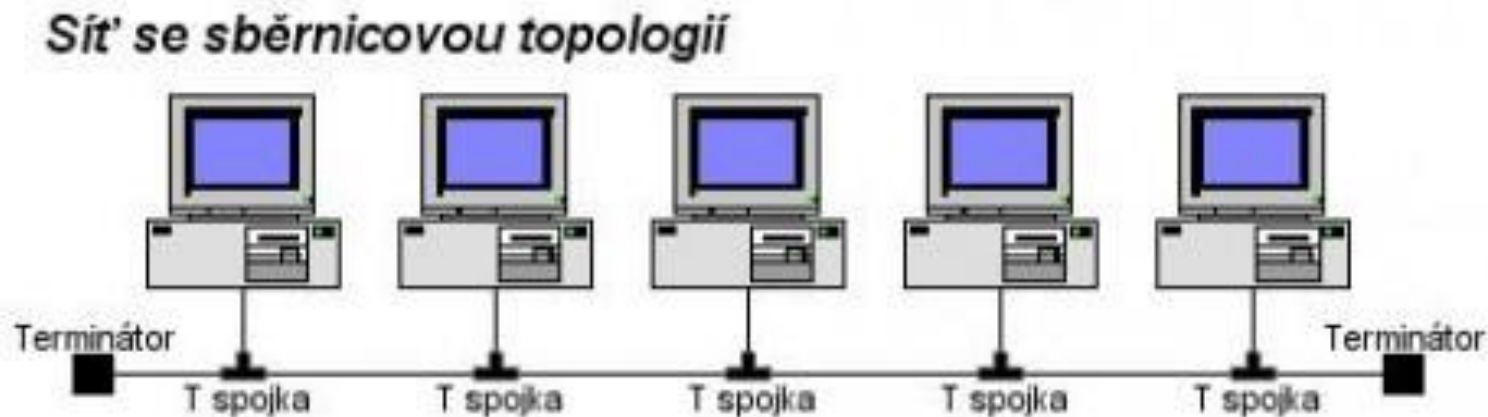

Schema sběrnicové topologie.

Obr. 1 Sběrnicová topologie¹

---

¹Obrázek převzat z <http://www.topologiesiti.estranky.cz> [online, citováno 14.12.2012]. File: sbernice.jpg. Dostupné z WWW: <http://www.topologiesiti.estranky.cz/fotoalbum/sbernicova-topologie/sbernice.html>