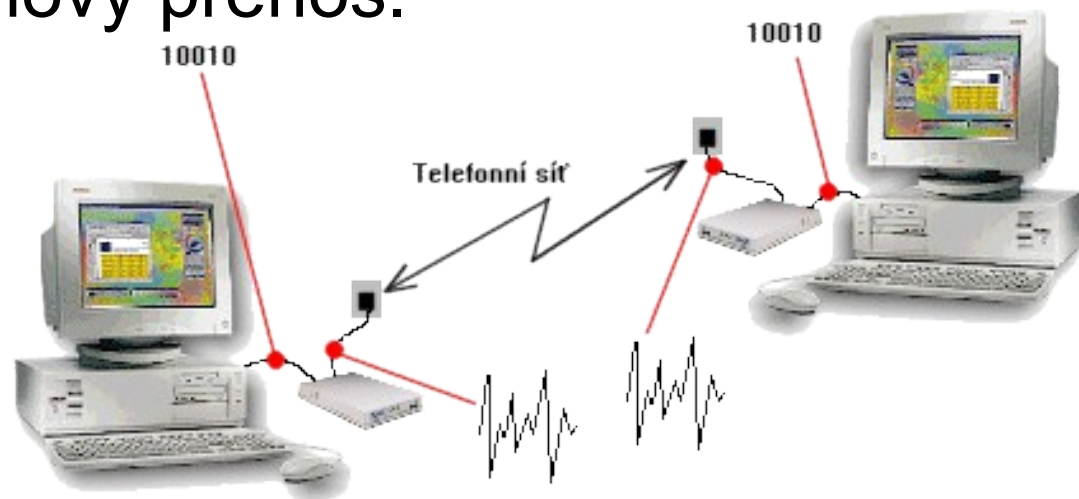

Název: Technické vybavení

Téma: Modemy

Autor: Ing. Jakab Barnabáš

Číslo: VY_32_INOVACE_29–20

Anotace: *Materiál uvádí základní funkci a druhy modemů.
Je určen pro žáky 1. ročníku oboru strojírenství.
Vytvořeno: březen 2013*

Modem

- Modem je zařízení, které převádí digitální signál na signál analogový a naopak.
- Název je odvozen z výrazu **m**odulátor **d**emodulátor.
- Používá se pro přenos digitálních dat pomocí analogové přenosové trasy – telefonní linka, koaxiální kabel, radiový přenos.

Druhy modemů

- **Interní modem** – instaluje se do volného slotu uvnitř počítače, např. slot PCI.
- **Externí modem** – se připojuje k počítači buď přes rozhraní USB nebo LAN.

Analogový modem

- Modem pro komutované (vytáčené) připojení do standardní analogové telefonní sítě,
- protokol V90 umožňuje odesílat data rychlostí 33,6 kb/s a přijímat rychlostí až 56 kb/s,
- během připojení je linka blokována pro hovor.

ISDN modem

- **Integrated Services Digital Network** – digitální telekomunikační síť s integrovanými službami,
- spojení je plně digitální,
- maximální přenosová rychlost 64 kbit/s,
- spojením obou B kanálů lze dosáhnout přenosové rychlosti 128 kbit/s,
- druhý z B kanálů může být použit pro klasické hlasové služby.